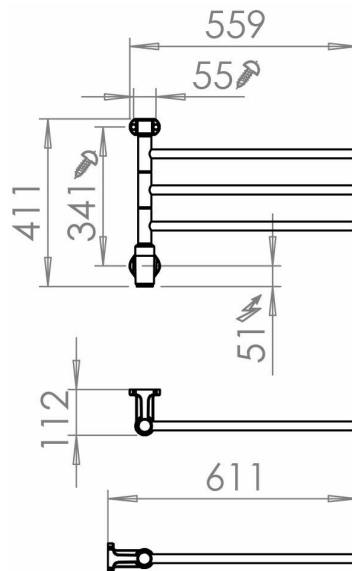

Pax Flex I 3/550 svängbar Momento II svart

Art. Nr	26-2021
SEG	9411737
RSK	8754556

- Svängbara armar på litet utrymme
- Möjlighet till appstyrning via Momento II
- Mattsvart utförande

**Flex I, 3 armar 560 mm individuellt svängbara.
Momento II timer med möjlighet till app-
styrning. 30W. Mattsvart**

Funktioner

Timer, Repetitiv timer, Effektreglering

Teknisk data

Placering av produkt (installation)	Vägg
Max Watt (W)	30
Spänning 5v -400V	230V AC
Elförsörjningsfas	1-fas
Isolationsklass	II
Trådlös möjlighet	Bluetooth LE
Kapslingsklass (IP)	IP 44
Bredd (mm)	559
Höjd (mm)	411
Djup (mm)	112
Material	Stål, Plast
Plastmaterial specefikation	ABS
Etim kod	EC003624

Måttskiss

Beskrivning

Flex I i mattsvart utförande, har 3 armar som är 560 mm långa. Armarna är individuellt svängbara och du kan vrida dem som du vill, antingen för att optimalt utnyttja torkmöjligheterna eller för att göra Flex I så liten som möjligt. Rören är raka, vilket gör det enkelt att hänga på och ta av dina handdukar.

Flex I är tillverkad i lackat stål och effekten är 30W.

Du kan få din Flex I i flera varianter. Välj mellan 2–6 armar som är individuellt svängbara i 180 grader, vilket betyder att

du kan ha den både höger- och vänsterställd.