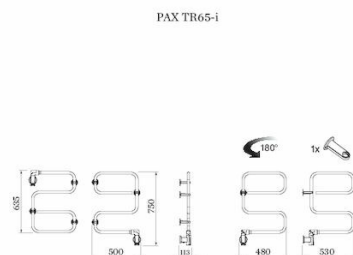

Pax TR65-i, fast/svängbar, Momento II™

Art. Nr 3516-6
SEG 9411131
RSK 8754349

- Vägghast eller svängbar, du väljer

TR65-i, fast/svängbar. Momento II™. Bredd 500 mm, höjd 750 mm. Kromat stål. 40 W.

Funktioner

Timer

Teknisk data

Placering av produkt (installation)	Vägg
Max Watt (W)	40
Spänning 5v -400V	230V AC
Elförsörjningsfas	1-fas
Isolationsklass	II
Trådlös möjlighet	Bluetooth LE
Kapslingsklass (IP)	IP 44
Uteffekt elprodukter (W)	40
Bredd (mm)	500
Höjd (mm)	750
Djup (mm)	113
Material	Stål
Etim kod	EC003624

Måttskiss

Beskrivning

TR-i torkarna är svängbara vilket ger flera möjligheter. Du väljer själv om du vill ha den fast eller svängbar. Välj mellan tre bredder: 460 mm, 500 mm eller 730 mm. Alla har höjden 750 mm.

För fast montage mot vägg monteras den med det extra väggfästet som medföljer. Handdukstorkarna är vändbara och kan installeras med elanslutningen i valfritt hörn, vilket gör TR-i lättplacerad i alla miljöer.