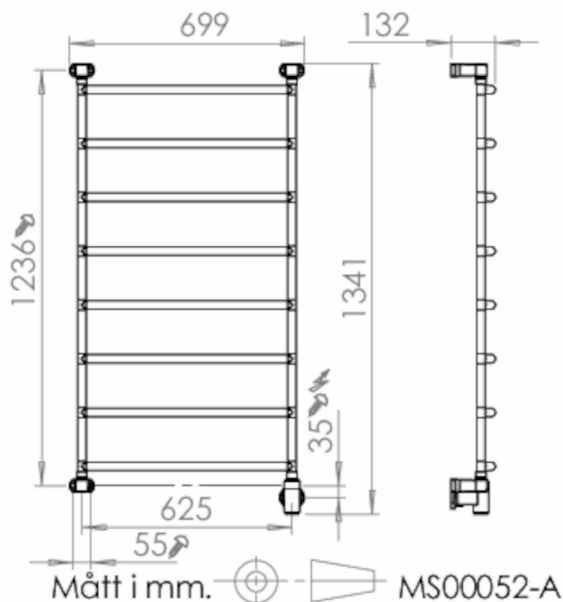

Pax Blues 8/700, Momento II™

Art. Nr 3526-6
SEG 9411751
RSK 8754570

- Mjuka linjer med runda, välvda rör

Blues bred 8-steg. Momento II™. Bredd 700 mm, höjd 1350 mm. Rostfritt stål. 110 W.

Funktioner

Timer, Repetitiv timer, Effektreglering

Teknisk data

Placering av produkt (installation)	Vägg
Max Watt (W)	110
Spänning 5v -400V	230V AC
Elförsörjningsfas	1-fas
Isolationsklass	II
Trådlös möjlighet	Bluetooth LE
Kapslingsklass (IP)	IP 44
Bredd (mm)	699
Höjd (mm)	1341
Djup (mm)	132
Material	Rostfritt stål, Plast
Plastmaterial specifikation	ABS
Etim kod	EC003624

Måttskiss

Beskrivning

Blues ger ett mjukt intryck med sina runda välvda rör. Välj mellan två bredder: 550 mm och 700 mm, och tre olika höjder: 710 mm, 1030 mm och 1350 mm.

Konstruktionen är i rostfritt stål. Blues levereras komplett med Momento II™-fäste för dolt el-montage placerat nedtill till höger.