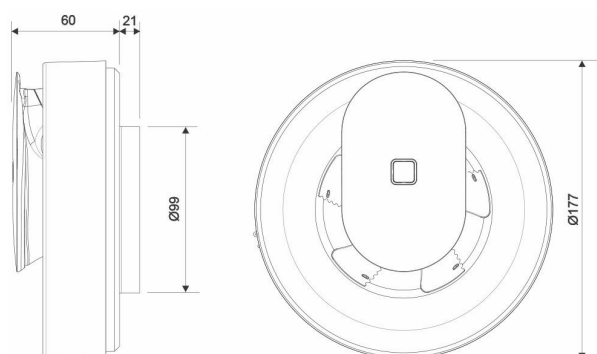

Pax Pax Levante 40

Art. Nr	1546-1
SEG	9302620
RSK	8797626

- Fukt- och ljussensor
- Inbyggd 12-voltsingång
- Eftergångstimer
- Grundventilation kan stängas av

Helautomatisk badrumsfläkt med ljus- och fuktsensor och inbyggd allpolig brytare, grundinställd på kontinuerlig drift. Finns hos din lokala elektriker.

Funktioner

Fuktsensor, Ljussensor, Eftergångstimer, Konstant flöde

Teknisk data

Placering av produkt (installation)	Horisontell, Vertikal
Maxtryck (Pa)	25
Kapacitet friblåsande Max (m³/h)	110
Ljudtrycknivå 3m dBA	17-20
Max Watt (W)	4
Spänning 5v -400V	12V DC, 100V AC, 110V AC, 230V AC
Elförsörjningsfas	1-fas
Isolationsklass	II
Typ av motor	EC
Kapslingsklass (IP)	IP 44
Kanal dimension nominal Ø (mm)	100
Bredd (mm)	177
Höjd (mm)	177
Djup (mm)	81
Material	Plast
Plastmaterial specifikation	ABS
Maximal omgivningstemperatur (°C)	50
Minimal omgivningstemperatur (°C)	0
Miljömärkning	WEEE, REACH
Etim kod	EC001141

Måttskiss