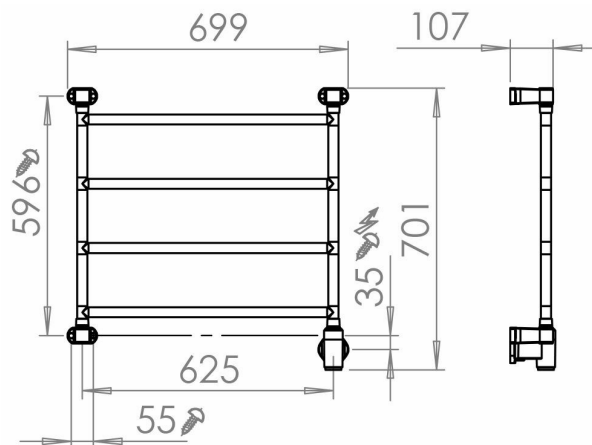

## Pax Jazz 4/700 Momento II

Art. Nr 3526-1  
SEG 9411743  
RSK 8754562

- Stilren form med runda, raka rör
- Möjlighet till appstyrning via Momento II™

**Jazz bred 4-steg. Momento II™. Bredd 700 mm, höjd 710 mm. Rostfritt stål. 55 W.**

### Teknisk data

Placering av produkt (installation)	Vägg
Max Watt (W)	55
Spänning 5v -400V	230V AC
Elförsörjningsfas	1-fas
Isolationsklass	II
Trådlös möjlighet	Bluetooth LE
Kapslingsklass (IP)	IP 44
Bredd (mm)	699
Höjd (mm)	701
Djup (mm)	107
Material	Rostfritt stål, Plast
Plastmaterial specifikation	ABS
Etim kod	EC003624

## Beskrivning

Jazz stilren form med runda, raka rör. Välj mellan två bredder: 550 mm och 700 mm, och tre olika höjder: 710 mm, 1030 mm och 1350 mm.

Konstruktionen är i rostfritt stål.

Jazz levereras komplett med Momento II™-fäste för dolt el-montage placerat nedtill till höger.