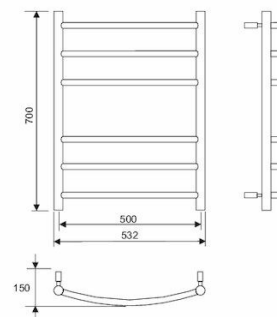

Pax Cello 530 x 700

Art. Nr 24-4700
SEG 9411254
RSK 8684787

- Elegant med lätt välvda rör

**Cello kombitorrk. Bredd 530 mm, höjd 700 mm.
Tillverkad i rostfritt polerat stål. 1/2-tums
anslutning.**

Teknisk data

Placering av produkt (installation)	Vägg
Bredd (mm)	530
Höjd (mm)	700
Djup (mm)	150
Material	Rostfritt stål
Etim kod	EC011023

Måttskiss

Cello 500x700

Beskrivning

Cello har runda, välvda rör i smarta sektioner för extra bra torkförmåga.

Cello Kombitork fylls med vatten och värms via Pax Elpatron och/eller befintligt radiatorsystem (ej VVC).

Bredd: 530 mm

Höjd: 700 mm

Yta: Blank

Material: Rostfritt stål

Anslutning: Nedtill i gavelrörer, höger/vänster