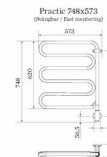

Pax Practic, fast/svängbar

Art. Nr 25-3201
SEG 9411195
RSK 8754380

- Fast eller svängbar
- Praktisk och smidig

Practic el-handdukstork. Bredd 570 mm, höjd 750 mm. Av/på. Kromat stål. 60 W.

Teknisk data

Placering av produkt (installation)	Vägg
Max Watt (W)	60
Spänning 5v -400V	230V AC
Elförsörjningsfas	1-fas
Isolationsklass	II
Kapslingsklass (IP)	IP 44
Uteffekt elprodukter (W)	60
Bredd (mm)	573
Höjd (mm)	750
Djup (mm)	114
Material	Stål
Etim kod	EC003624

Måttskiss

Beskrivning

Practic är en prisvärd handdukstork med praktisk konstruktion. Tack vare att den är bockad i djupled hänger handdukarna fritt vilket minskar torktiden.

Practic levereras med ett extra väggfäste så att du själv kan

bestämma om den ska kunna svängas ut mot rummet och monteras i svängbart utförande eller om den ska monteras fast med det extra väggfästet mot väggen.

Kromat stål, 570 mm bred, 750 mm hög, av/på, 60 watt.