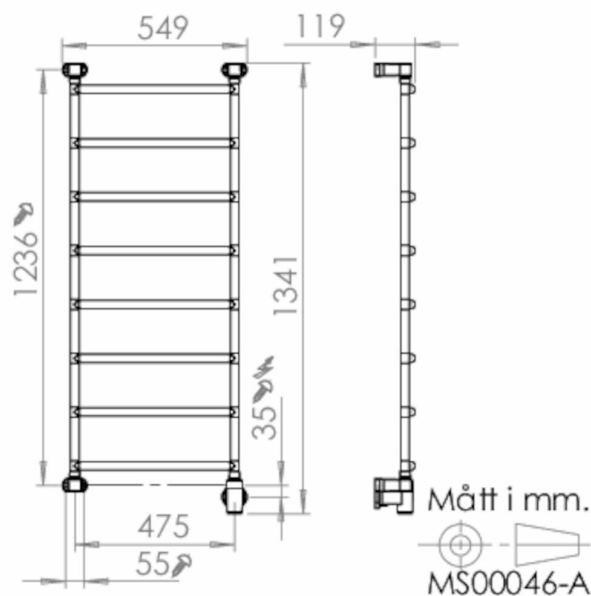

Pax Blues 8/550, Momento II™

Art. Nr 3525-6
SEG 9411748
RSK 8754567

- Mjuka linjer med runda, välvda rör

Blues smal 8-steg. Momento II™. Bredd 550 mm, höjd 1350 mm. Rostfritt stål. 85 W.

Funktioner

Timer, Repetitiv timer, Effektreglering

Teknisk data

Placering av produkt (installation)	Vägg
Max Watt (W)	85
Spänning 5v -400V	230V AC
Elförsörjningsfas	1-fas
Isolationsklass	II
Trådlös möjlighet	Bluetooth LE
Kapslingsklass (IP)	IP 44
Bredd (mm)	549
Höjd (mm)	1341
Djup (mm)	119
Material	Rostfritt stål, Plast
Plastmaterial specefikation	ABS
Etim kod	EC003624

Måttskiss

Beskrivning

Blues ger ett mjukt intryck med sina runda välvda rör. Välj mellan två bredder: 550 mm och 700 mm, och tre olika höjder: 710 mm, 1030 mm och 1350 mm.

Konstruktionen är i rostfritt stål. Blues levereras komplett med Momento II™-fäste för dolt el-montage placerat nedtill till höger.