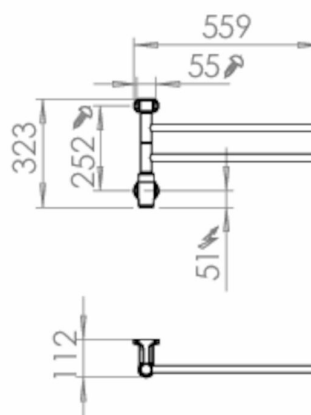

Pax Flex I 2/550, svart, svängbar, Momento II™

Art. Nr 26-2020
SEG 9411736
RSK 8754555

- Svängbara armar på litet utrymme
- Möjlighet till appstyrning via Momento II
- Mattsvart utförande

Flex I, 2 armar 560 mm individuellt svängbara.
Momento II timer med möjlighet till app-
styrning. 20W. Mattsvart

Funktioner

Timer, Repetitiv timer, Effektreglering

Teknisk data

Placering av produkt (installation)	Vägg
Max Watt (W)	20
Spänning 5v -400V	230V AC
Elförsörjningsfas	1-fas
Isolationsklass	II
Trådlös möjlighet	Bluetooth LE
Kapslingsklass (IP)	IP 44
Bredd (mm)	559
Höjd (mm)	323
Djup (mm)	112
Material	Stål, Plast
Plastmaterial specifikation	ABS
Etim kod	EC003624

Måttskiss

Mått i mm.
MS00033-A

Beskrivning

Flex I i mattsvart utförande, har 2 armar som är 560 mm långa. Armarna är individuellt svängbara och du kan vrida dem som du vill, antingen för att optimalt utnyttja torkmöjligheterna eller för att göra Flex I så liten som möjligt. Rören är raka, vilket gör det enkelt att hänga på och ta av dina handdukar.

Flex I är tillverkad i lackat stål och effekten är 20W.

Du kan få din Flex I i flera varianter. Välj mellan 2–6 armar som är individuellt svängbara i 180 grader, vilket betyder att

du kan ha den både höger- och vänsterställd.