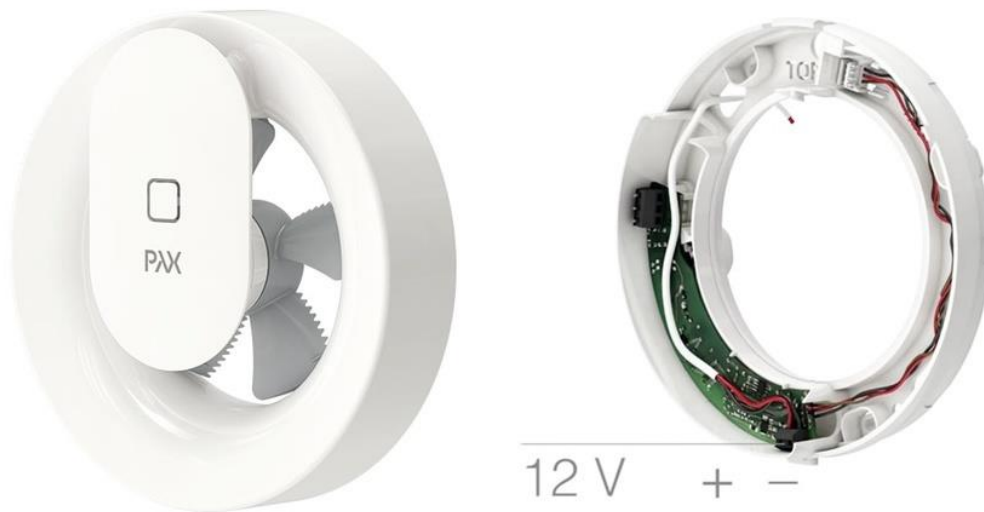

Pax Calima® badrumsfläkt med 12V-ingång - perfekt för husvagnen

Många svenskar spenderar en stor del av sommaren i sin husvagn. Men hur står det till med ventilationen där egentligen? Pax Calima® badrumsfläkt har separat 12-voltsingång och kan på ett enkelt och smidigt sätt installeras i din husvagn, eller varför inte i båten?

Öka din livskvalitet på semestern

Att ventileras husvagnen behöver inte vara komplicerat. Pax Calima® badrumsfläkt har en separat 12-voltsingång och kan på ett enkelt och smidigt sätt installeras i din husvagn eller husbåt.

Innovation i varenda detalj

Pax Calima[®] är en multifunktionell fläkt som är klar att användas direkt efter elanslutning. Fläkten är grundinställd för kontinuerlig drift på låg hastighet och har fukt- och ljussensorer aktiverade. Det gör att det hela tiden skapas en hälsosam luftomsättning och ett bättre inneklimat.