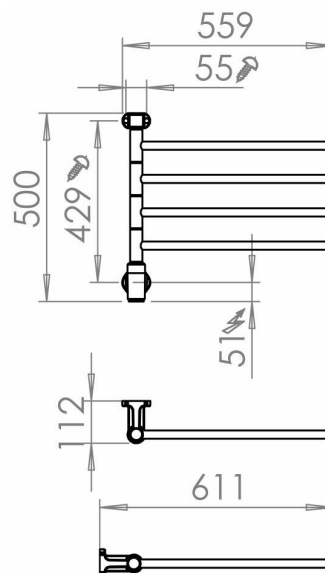

## Pax Flex I 4/550 svängbar Momento II svart

Art. Nr 26-2022  
SEG 9411738  
RSK 8754557

- Svängbara armar på litet utrymme
- Möjlighet till appstyrning via Momento II™
- Mattsvart utförande

**Flex I, 4 armar 560 mm individuellt svängbara.  
Momento II timer med möjlighet till app-  
styrning. 40W. Mattsvart**

### Teknisk data

Placering av produkt (installation)	Vägg
Max Watt (W)	40
Spänning 5v -400V	230V AC
Elförsörjningsfas	1-fas
Isolationsklass	II
Trådlös möjlighet	Bluetooth LE
Kapslingsklass (IP)	IP 44
Bredd (mm)	559
Höjd (mm)	500
Djup (mm)	112
Material	Stål, Plast
Plastmaterial specifikation	ABS
Etim kod	EC003624

## Beskrivning

Flex I i mattsvart utförande, har 4 armar som är 560 mm långa. Armarna är individuellt svängbara och du kan vrida dem som du vill, antingen för att optimalt utnyttja torkmöjligheterna eller för att göra Flex I så liten som möjligt. Rören är raka, vilket gör det enkelt att hänga på och ta av dina handdukar.