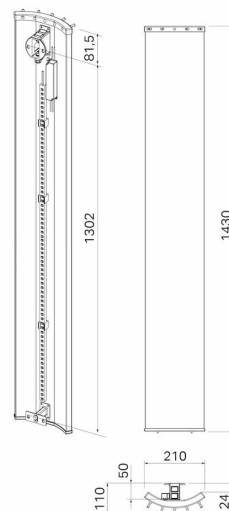

Pax Velvet 1430 högblank vit

Art. Nr 22-3530
SEG 9410027
RSK 8755339

- Unik designtork med eller utan LED-belysning

Velvet, el-handdukstork producerad i aluminium. Höjd 1430 mm, bredd 210 mm. Vit med kromade krokar. 115 W.

Teknisk data

Placering av produkt (installation)	Vägg
Max Watt (W)	115
Spänning 5v -400V	230V AC
Elförsörjningsfas	1-fas
Isolationsklass	I skall skyddsjordas
Kapslingsklass (IP)	IP 44
Uteffekt elprodukter (W)	115
Bredd (mm)	210
Höjd (mm)	1430
Djup (mm)	110
Material	Aluminum
Miljömärkning	WEEE, REACH
Etim kod	EC003624

Måttskiss

Beskrivning

Velvet är en designad handdukstork med en mjukt välvd profil i aluminium. Velvet finns med en diskret LED-belysning som framhäver dess unika former. Nattetid blir

den till en praktisk nattlampa. Velvet finns i fyra standardfärger: silver, champagne, svart eller högblank vit.