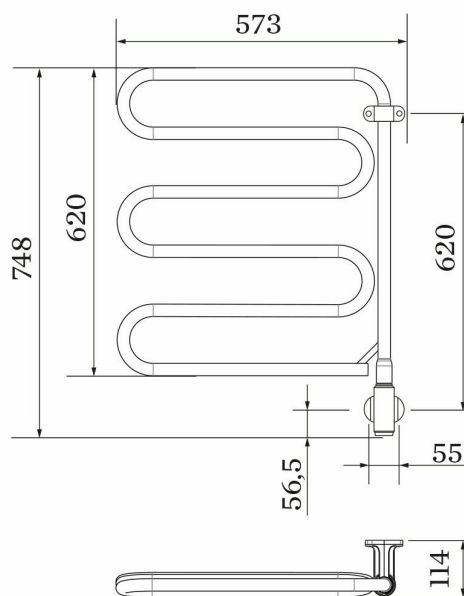

Pax Practic fast/svängbar

Art. Nr 25-3201
SEG 9411195
RSK 8754380

- Fast eller svängbar
- Praktisk och smidig

Practic el-handdukstork. Bredd 570 mm, höjd 750 mm. Av/på. Kromat stål. 60 W.

Teknisk data

Placering av produkt (installation)	Vägg
Max Watt (W)	60
Spänning 5v -400V	230V AC
Elförsörjningsfas	1-fas
Isolationsklass	II
Kapslingsklass (IP)	IP 44
Bredd (mm)	573
Höjd (mm)	750
Djup (mm)	114
Material	Stål
Etim kod	EC003624

Måttskiss

Beskrivning

Practic är en prisvärd handdukstork med praktisk konstruktion. Tack vare att den är bockad i djupled hänger handdukarna fritt vilket minskar torktiden.

Practic levereras med ett extra väggfäste så att du själv kan

bestämma om den ska kunna svängas ut mot rummet och monteras i svängbart utförande eller om den ska monteras fast med det extra väggfästet mot väggen.

Kromat stål, 570 mm bred, 750 mm hög, av/på, 60 watt.

Tillbehör

Sladdställ ojordat

Art. Nr 8340-5