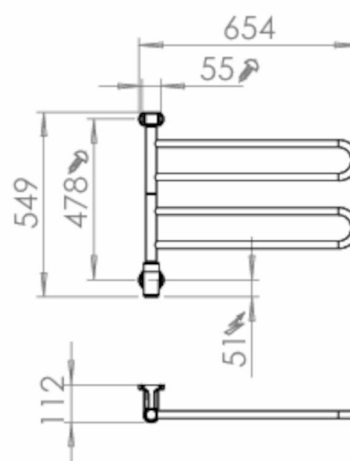

Pax Flex U 2/650, svängbar, Momento II™

Art. Nr 26-1020
SEG 9411714
RSK 8754533

- Enkel att variera

Flex U, 2 armar 650 mm individuellt svängbara. Momento II™-timer med möjlighet till app-styrning. 43 W. Rostfritt stål.

Funktioner

Timer, Repetitiv timer, Effektreglering

Teknisk data

Placering av produkt (installation)	Vägg
Max Watt (W)	43
Spänning 5v -400V	230V AC
Elförsörjningsfas	1-fas
Isolationsklass	II
Trådlös möjlighet	Bluetooth LE
Kapslingsklass (IP)	IP 44
Bredd (mm)	654
Höjd (mm)	549
Djup (mm)	112
Material	Rostfritt stål, Plast
Plastmaterial specifikation	ABS
Etim kod	EC003624

Måttskiss

Mått i mm.
MS00029-A

Beskrivning

Flex U har 2 armar som är 650 mm långa. Handdukstorken har mycket goda torkegenskaper. Armarna är individuellt svängbara och du kan vrida dem som du vill, antingen för att optimalt utnyttja torkmöjligheterna eller för att göra Flex U så liten som möjligt. Flex U är tillverkad i rostfritt stål och effekten är 43 watt. Handdukstorken går att montera höger eller vänsterställd. Modellen levereras komplett med