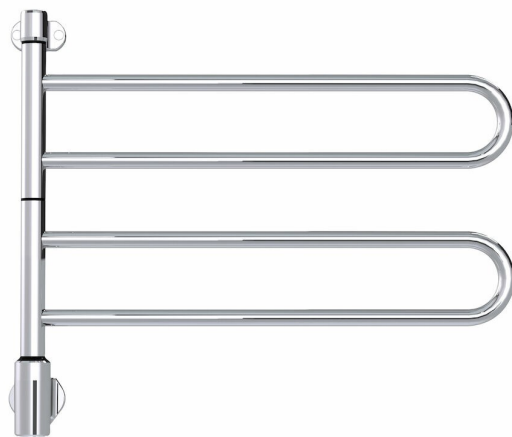

Pax Flex U 2/650, svängbar, Momento II™

Art. Nr 26-1020
SEG 9411714
RSK 8754533

- Enkel att variera

Flex U, 2 armar 650 mm individuellt svängbara. Momento II™-timer med möjlighet till app-styrning. 43 W. Rostfritt stål.

Funktioner

Timer, Repetitiv timer, Effektreglering

Teknisk data

Placering av produkt (installation)	Vägg
Max Watt (W)	43
Spänning 5v -400V	230V AC
Elförsörjningsfas	1-fas
Isolationsklass	II
Trådlös möjlighet	Bluetooth LE
Kapslingsklass (IP)	IP 44
Bredd (mm)	654
Höjd (mm)	549
Djup (mm)	112
Material	Rostfritt stål, Plast
Plastmaterial specifikation	ABS
Etim kod	EC003624

Måttskiss

Mått i mm.
MS00029-A

Beskrivning

Flex U har 2 armar som är 650 mm långa. Handdukstorken har mycket goda torkegenskaper. Armarna är individuellt svängbara och du kan vrida dem som du vill, antingen för att optimalt utnyttja torkmöjligheterna eller för att göra Flex U så liten som möjligt. Flex U är tillverkad i rostfritt stål och effekten är 43 watt. Handdukstorken går att montera höger eller vänsterställd. Modellen levereras komplett med

Momento II™-fäste för dolt el-montage placerat nedtill. Den inbyggda Momento II™-timern kan styras manuellt eller via app. I appen går det även att ställa effekt, sätta scheman för när handdukstorken skall värma och parkoppla med Pax Calima badrumsfläkt. Då startar handdukstorken automatiskt när fläktens fuktsensor indikerar förhöjd nivå, exempelvis när du börjar duscha.