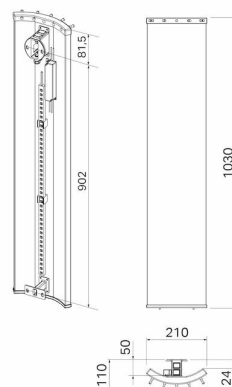

Pax Velvet 1030 silver, LED-list

Art. Nr 22-3502
SEG 9412215
RSK 8755304

- Unik designtork med eller utan LED-belysning

Velvet, el-handdukstork producerad i aluminium. Höjd 1030 mm, bredd 210 mm. Silver med kromade krokar. Med LED. 85 W.

Teknisk data

Placering av produkt (installation)	Vägg
Max Watt (W)	85
Spänning 5v -400V	230V AC
Elförsörjningsfas	1-fas
Isolationsklass	I skall skyddsjordas
Kapslingsklass (IP)	IP 44
Uteffekt elprodukter (W)	85
Bredd (mm)	210
Höjd (mm)	1030
Djup (mm)	110
Material	Aluminum
Etim kod	EC003624

Måttskiss

Beskrivning

Velvet är en designad handdukstork med en mjukt välvd profil i aluminium. Velvet finns med en diskret LED-belysning som framhäver dess unika former. Nattetid blir

den till en praktisk nattlampa. Velvet finns i fyra standardfärger: silver, champagne, svart eller högblank vit.