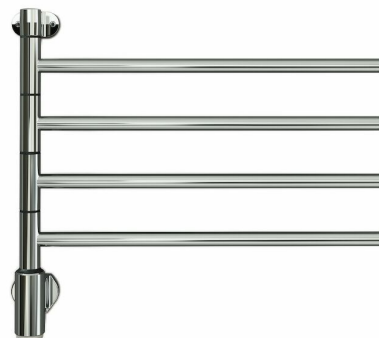

Pax UTGÅTT - Ersätts av 26-2017 - Flex I 4/550, svängbar

Art. Nr 25-2017
SEG 9411191
RSK 8754375

- Svängbara armar på litet utrymme

**Flex I, 4 armar 560 mm individuellt svängbara.
40 W. Kromat stål.**

Teknisk data

Placering av produkt (installation)	Vägg
Max Watt (W)	40
Spänning 5v -400V	230V AC
Elförsörjningsfas	1-fas
Isolationsklass	II
Kapslingsklass (IP)	IP 44
Uteffekt elprodukter (W)	40
Bredd (mm)	560
Höjd (mm)	510
Djup (mm)	112
Material	Stål
Etim kod	EC003624

Måttskiss

Beskrivning

Flex I har 4 armar som är 560 mm långa. Armarna är individuellt svängbara och du kan vrida dem som du vill, antingen för att optimalt utnyttja torkmöjligheterna eller för att göra Flex I så liten som möjligt. Rören är raka, vilket gör det enkelt att hänga på och ta av dina handdukar.

Konstruktionen är mycket stabil med konsoler i metall. Flex I

är tillverkad i kromat stål och effekten är 40W.

Du kan få din Flex I i flera varianter. Välj mellan 2–6 armar som är individuellt svängbara i 180 grader, vilket betyder att du kan ha den både höger- och vänsterställd.