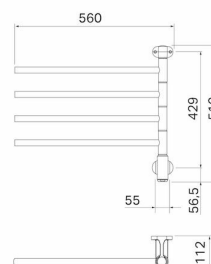

Pax UTGÅTT - Ersätts av 26-2017 - Flex I 4/550, svängbar

Art. Nr 25-2017
SEG 9411191
RSK 8754375

- Svängbara armar på litet utrymme

**Flex I, 4 armar 560 mm individuellt svängbara.
40 W. Kromat stål.**

Teknisk data

Placering av produkt (installation)	Vägg
Max Watt (W)	40
Spänning 5v -400V	230V AC
Elförsörjningsfas	1-fas
Isolationsklass	II
Kapslingsklass (IP)	IP 44
Uteffekt elprodukter (W)	40
Bredd (mm)	560
Höjd (mm)	510
Djup (mm)	112
Material	Stål
Etim kod	EC003624

Måttskiss

Beskrivning

Flex I har 4 armar som är 560 mm långa. Armarna är individuellt svängbara och du kan vrida dem som du vill, antingen för att optimalt utnyttja torkmöjligheterna eller för att göra Flex I så liten som möjligt. Rören är raka, vilket gör det enkelt att hänga på och ta av dina handdukar.

Konstruktionen är mycket stabil med konsoler i metall. Flex I

är tillverkad i kromat stål och effekten är 40W.

Du kan få din Flex I i flera varianter. Välj mellan 2–6 armar som är individuellt svängbara i 180 grader, vilket betyder att du kan ha den både höger- och vänsterställd.