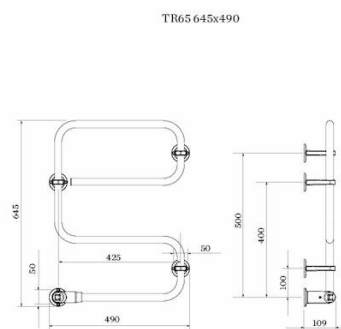

Pax TR65 standard, krom

Art. Nr 3507-6
SEG 9412805
RSK 8757680

- Tre storlekar
- Vändbara
- Låg energiförbrukning

TR65 standard. Kromat stål. Bredd 490 mm, höjd 645 mm. Med sladd och stickpropp. 40 W.

Teknisk data

Placering av produkt (installation)	Vägg
Max Watt (W)	40
Spänning 5v -400V	230V AC
Elförsörjningsfas	1-fas
Isolationsklass	II
Kapslingsklass (IP)	IP 44
Uteffekt elprodukter (W)	40
Bredd (mm)	490
Höjd (mm)	645
Djup (mm)	109
Material	Stål
Etim kod	EC003624

Måttskiss