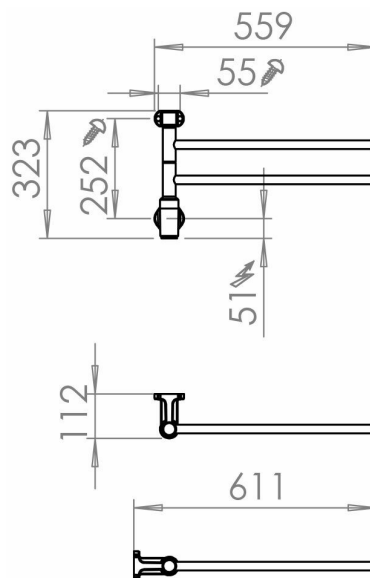

## Pax Flex I 2/550 svängbar Momento II

Art. Nr	26-2010
SEG	9411726
RSK	8754545

- Svängbara armar på litet utrymme
- Möjlighet till appstyrning via Momento II™

**Flex I, 2 armar 560 mm individuellt svängbara.  
Momento II-timer med möjlighet till app-  
styrning. 20 W. Rostfritt stål.**

### Teknisk data

Placering av produkt (installation)	Vägg
Max Watt (W)	20
Spänning 5v -400V	230V AC
Elförsörjningsfas	1-fas
Isolationsklass	II
Trådlös möjlighet	Bluetooth LE
Kapslingsklass (IP)	IP 44
Bredd (mm)	559
Höjd (mm)	323
Djup (mm)	112
Material	Rostfritt stål, Plast
Plastmaterial specifikation	ABS
Etim kod	EC003624

## Beskrivning

Flex I har 2 armar som är 560 mm långa. Handdukstorken har mycket goda torkegenskaper. Armarna är individuellt svängbara och du kan vrida dem som du vill, antingen för att optimalt utnyttja torkmöjligheterna eller för att göra Flex I så liten som möjligt. Flex I är tillverkad i rostfritt stål och effekten är 20 watt. Handdukstorken går att montera höger eller vänsterställd. Modellen levereras komplett med