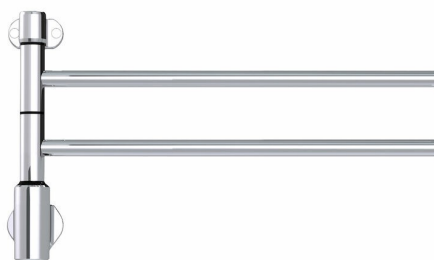

## Pax Flex I 2/550 svängbar Momento II

Art. Nr	26-2010
SEG	9411726
RSK	8754545

- Svängbara armar på litet utrymme
- Möjlighet till appstyrning via Momento II™

**Flex I, 2 armar 560 mm individuellt svängbara.  
Momento II-timer med möjlighet till app-  
styrning. 20 W. Rostfritt stål.**

## Beskrivning

Flex I har 2 armar som är 560 mm långa. Handdukstorken har mycket goda torkegenskaper. Armarna är individuellt svängbara och du kan vrida dem som du vill, antingen för att optimalt utnyttja torkmöjligheterna eller för att göra Flex I så liten som möjligt. Flex I är tillverkad i rostfritt stål och effekten är 20 watt. Handdukstorken går att montera höger eller vänsterställd. Modellen levereras komplett med