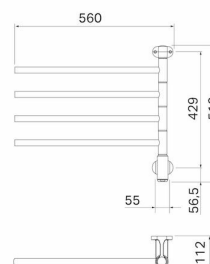

Pax UTGÅTT - Ersätts av 26-2012 - Flex I 4/550, svängbar, Momento II™

Art. Nr 25-2012
SEG 9411185
RSK 8754370

- Svängbara armar på litet utrymme
- Möjlighet till appstyrning via Momento II™

**Flex I, 4 armar 560 mm individuellt svängbara.
Momento II-timer med möjlighet till app-
styrning. 40 W. Kromat stål.**

Funktioner

Timer

Teknisk data

Placering av produkt (installation)	Vägg
Max Watt (W)	40
Spänning 5v -400V	230V AC
Elförsörjningsfas	1-fas
Isolationsklass	II
Trådlös möjlighet	Bluetooth LE
Kapslingsklass (IP)	IP 44
Uteffekt elprodukter (W)	40
Bredd (mm)	560
Höjd (mm)	510
Djup (mm)	112
Material	Stål
Etim kod	EC003624

Måttskiss

Beskrivning

Flex I har 4 armar som är 560 mm långa. Armarna är individuellt svängbara och du kan vrida dem som du vill, antingen för att optimalt utnyttja torkmöjligheterna eller för att göra Flex I så liten som möjligt. Rören är raka, vilket gör det enkelt att hänga på och ta av dina handdukar.

Konstruktionen är mycket stabil med konsoler i metall. Flex I är tillverkad i kromat stål och effekten är 40W.

Du kan få din Flex I i flera varianter. Välj mellan 2–6 armar som är individuellt svängbara i 180 grader, vilket betyder att