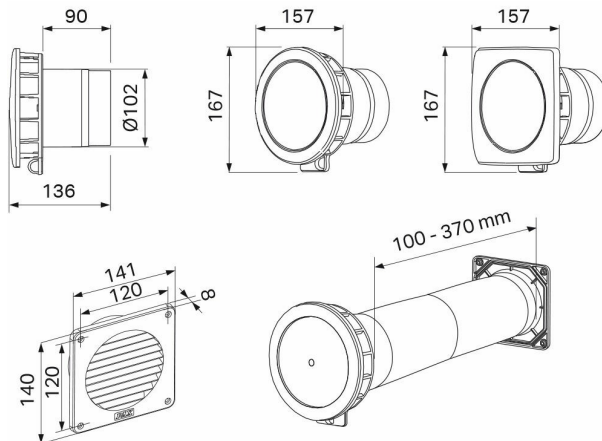

Pax Tilluftspaket RTP Ø100

Art. Nr 2602-6
SEG 9302467
RSK 8758168

- Med rund kåpa
- För kanaldimension Ø100 mm
- Termostatstyrd spjällöppning
- Med kondensskydd

Tilluftspaket, RTP 100 med rund frontkåpa och termostatstyrd spjällöppning

Teknisk data

Placering av produkt (installation)	Vägg
Kanal dimension nominal Ø (mm)	100
Kanal Längd	370
Material	Plast
Plastmaterial specifikation	ABS
Maximal omgivningstemperatur (°C)	40
Minimal omgivningstemperatur (°C)	-20
Etim kod	EC011497

Måttskiss