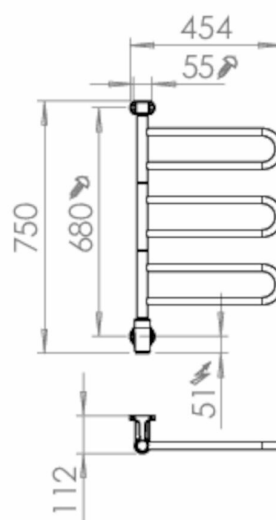

Pax Flex U 3/450, svart, svängbar, Momento II™

Art. Nr 26-1031
SEG 9411723
RSK 8754542

- Enkel att variera
- Möjlighet till appstyrning via Momento II
- Mattsvart utförande

Flex U, 3 armar 450 mm individuellt svängbara. Momento II timer med möjlighet till app-styrning. 41W. Mattsvart.

Funktioner

Timer, Repetitiv timer, Effektreglering

Teknisk data

Placering av produkt (installation)	Vägg
Max Watt (W)	41
Spänning 5v -400V	230V AC
Elförsörjningsfas	1-fas
Isolationsklass	II
Trådlös möjlighet	Bluetooth LE
Kapslingsklass (IP)	IP 44
Bredd (mm)	454
Höjd (mm)	750
Djup (mm)	112
Material	Stål, Plast
Plastmaterial specifikation	ABS
Etim kod	EC003624

Måttskiss

Mått i mm.
MS00026-A

Beskrivning

Flex U i mattsvart utförande, har 3 armar som är 450 mm långa. Handdukstorken har mycket goda torkegenskaper. De individuellt svängbara U-formade armarna i 180 grader gör så att handdukarna hänger luftigt ner det behövs. Flex U är tillverkad i lackat stål och effekten är 41W. Handdukstorken går att montera höger eller vänsterställd.