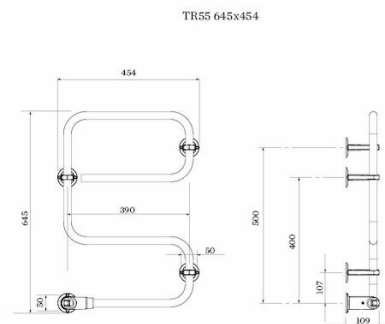

## Pax TR55 standard, krom

Art. Nr 3503-8  
SEG 9412842  
RSK 8757836

- Tre storlekar
- Vändbara
- Låg energiförbrukning

**TR55 standard. Kromat stål. Bredd 454 mm, höjd 645 mm. Med sladd och stickpropp. 40 W.**

### Teknisk data

Placering av produkt (installation)	Vägg
Max Watt (W)	40
Spänning 5v -400V	230V AC
Elförsörjningsfas	1-fas
Isolationsklass	II
Kapslingsklass (IP)	IP 44
Uteffekt elprodukter (W)	40
Bredd (mm)	454
Höjd (mm)	645
Djup (mm)	109
Material	Stål
Etim kod	EC003624

## Beskrivning

Pax TR är med sin klassiska design och bockade rör enkel att använda. De finns med kromade eller vitlackerade rör. De vrid- och flyttbara väggfästena låser på ett unikt sätt handdukstorken mot underlaget när du drar åt

montageskruvarna. De vridbara fästena gör det dessutom möjligt att placera kopplingshuset i valfritt hörn. Med en låg effekt (30–60 watt) förbrukar Pax TR-serien upp till 33 procent mindre el än jämförbara konkurrenter.