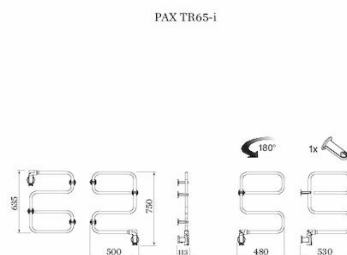

## Pax UTGÅTT - Ersätts av 3517-6 - TR65-i, fast/svängbar, Momento II™

Art. Nr 3516-6  
SEG 9411131  
RSK 8754349

- Vägghast eller svängbar, du väljer

**TR65-i, fast/svängbar. Momento II™. Bredd 500 mm, höjd 750 mm. Kromat stål. 40 W.**

### Teknisk data

Placering av produkt (installation)	Vägg
Max Watt (W)	40
Spänning 5v -400V	230V AC
Elförsörjningsfas	1-fas
Isolationsklass	II
Trådlös möjlighet	Bluetooth LE
Kapslingsklass (IP)	IP 44
Uteffekt elprodukter (W)	40
Bredd (mm)	500
Höjd (mm)	750
Djup (mm)	113
Material	Stål
Etim kod	EC003624

## Beskrivning

TR-i torkarna är svängbara vilket ger flera möjligheter. Du väljer själv om du vill ha den fast eller svängbar. Välj mellan tre bredder: 460 mm, 500 mm eller 730 mm. Alla har höjden 750 mm.