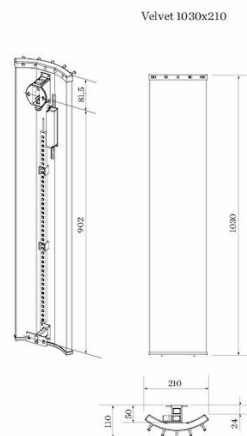

Pax Velvet 1030 champagne

Art. Nr 22-3505
SEG 9412218
RSK 8755307

- Unik designtork med eller utan LED-belysning

Velvet, el-handdukstork producerad i aluminium. Höjd 1030 mm, bredd 210 mm. Champagne med kromade krokar. 85 W.

Teknisk data

Placering av produkt (installation)	Vägg
Max Watt (W)	85
Spänning 5v -400V	230V AC
Elförsörjningsfas	1-fas
Isolationsklass	I skall skyddsjordas
Kapslingsklass (IP)	IP 44
Uteffekt elprodukter (W)	85
Bredd (mm)	210
Höjd (mm)	1030
Djup (mm)	110
Material	Aluminum
Miljömärkning	WEEE, REACH
Etim kod	EC003624

Måttskiss

Beskrivning

Velvet är en designad handdukstork med en mjukt välvd profil i aluminium. Velvet finns med en diskret ledbelysning som framhäver dess unika former. Nattetid blir den till en

praktisk nattlampa. Velvet finns i fyra standardfärger; silver, champagne, svart eller högblank vit.