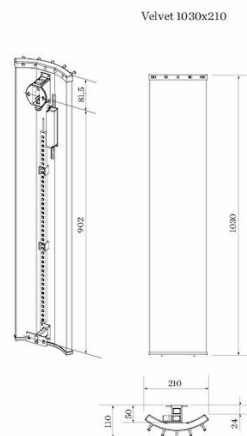

Pax Velvet 1030 champagne

Art. Nr 22-3505
SEG 9412218
RSK 8755307

- Unik designtork med eller utan LED-belysning

Velvet, el-handdukstork producerad i aluminium. Höjd 1030 mm, bredd 210 mm. Champagne med kromade krokar. 85 W.

Teknisk data

Placering av produkt (installation)	Vägg
Max Watt (W)	85
Spänning 5v -400V	230V AC
Elförsörjningsfas	1-fas
Isolationsklass	I skall skyddsjordas
Kapslingsklass (IP)	IP 44
Uteffekt elprodukter (W)	85
Material	Aluminium
Miljömärkning	WEEE, REACH
Etim kod	EC003624

Måttskiss

Beskrivning

Velvet är en designad handdukstork med en mjukt välvd profil i aluminium. Velvet finns med en diskret ledbelysning som framhäver dess unika former. Nattetid blir den till en

praktisk nattlampa. Velvet finns i fyra standardfärger; silver, champagne, svart eller högblank vit.