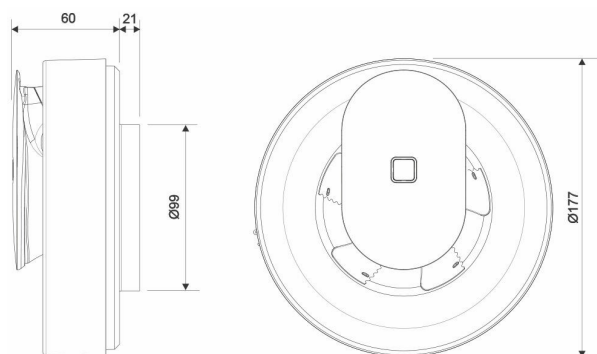

Pax Pax Calima svart

Art. Nr	1530-1
SEG	9302608
RSK	8751538

- Fukt- och ljussensor
- Möjlighet till appstyrning
- Inbyggd 12-voltsingång
- Funktion för värmeförflyttning
- Mattsvart design

Helautomatisk badrumsfläkt med möjlighet till appstyrning. Med inbyggd allpolig brytare.

Funktioner

Intelligent Fuktsensor, Ljussensor, Temperatursensor, Eftergångstimer, Timer, Konstant flöde, Tändtråd

Teknisk data

Placering av produkt (installation)	Horisontell, Vertikal
Maxtryck (Pa)	25
Kapacitet friblåsande Max (m3/h)	110
Ljudtrycknivå 3m dBA	17-20
Max Watt (W)	4
Spänning 5v -400V	12V DC, 100V AC, 110V AC, 230V AC
Elförsörjningsfas	1-fas
Isolationsklass	II
Typ av motor	EC
Trådlös möjlighet	Bluetooth LE
Kapslingsklass (IP)	IP 44
Kanal dimension nominal Ø (mm)	100
Bredd (mm)	177
Höjd (mm)	177
Djup (mm)	81
Material	Plast
Plastmaterial specifikation	ABS
Maximal omgivningstemperatur (°C)	50
Minimal omgivningstemperatur (°C)	0
Miljömärkning	SundaHus, WEEE, REACH

Måttskiss