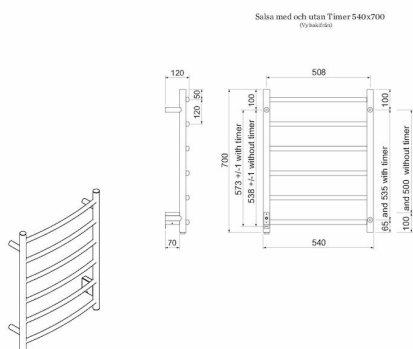

## Pax Salsa timer vänster svart

Art. Nr 3709-7  
SEG 9411679  
RSK 8754492

- Modern med klassiskt intryck
- Vänsterhängd
- Mattsvart design

Salsa timer, mattsvart. Bredd 540 mm, höjd 700 mm. Rostfritt stål. 55W.

### Teknisk data

Placering av produkt (installation)	Vägg
Max Watt (W)	55
Spänning 5v -400V	230V AC
Elförsörjningsfas	1-fas
Isolationsklass	I skall skyddsjordas
Kapslingsklass (IP)	IP 44
Uteffekt elprodukter (W)	55
Bredd (mm)	540
Höjd (mm)	700
Djup (mm)	120
Material	Rostfritt stål
Miljömärkning	WEEE, REACH
Etim kod	EC003624

## Beskrivning

Salsa, stegmodell med runda rör som är lätt böjda. Salsa är tillverkad av rostfritt stål vilket gör torken till en prisvärd och funktionell klassiker i modern tappning.

Med timer, Engångstimer 1-12 timmar eller repeterbar timer 1-12 timmar, 55 watt, bredd 540 mm, höjd 700 mm. Vänsterhängd. Dold el-montering, sladd och stickpropp finns som tillbehör.