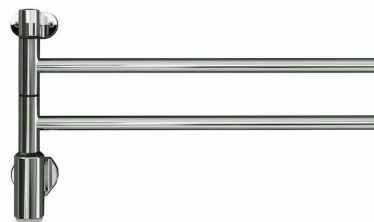

Pax Flex I 2/550, svängbar

Art. Nr 25-2015
SEG 9411188
RSK 8754373

- Svängbara armar på litet utrymme

**Flex I, 2 armar 560 mm individuellt svängbara.
20 W. Kromat stål.**

Teknisk data

Placering av produkt (installation)	Vägg
Max Watt (W)	20
Spänning 5v -400V	230V AC
Elförsörjningsfas	1-fas
Isolationsklass	II
Kapslingsklass (IP)	IP 44
Uteffekt elprodukter (W)	20
Bredd (mm)	560
Höjd (mm)	330
Djup (mm)	112
Material	Stål
Etim kod	EC003624

Måttskiss

Beskrivning

Flex I har 2 armar som är 560 mm långa. Armarna är individuellt svängbara och du kan vrida dem som du vill, antingen för att optimalt utnyttja torkmöjligheterna eller för att göra Flex I så liten som möjligt. Rören är raka, vilket gör det enkelt att hänga på och ta av dina handdukar.

Konstruktionen är mycket stabil med konsoler i metall. Flex I

är tillverkad i kromat stål och effekten är 20W.

Du kan få din Flex I i flera varianter. Välj mellan 2–6 armar som är individuellt svängbara i 180 grader, vilket betyder att du kan ha den både höger- och vänsterställd.

Flex I 2 finns även i version med Momento II™ timerfunktion.

Tillbehör

**Ojordat
sladdställ
handdukstorkar**

Art. Nr 8340-5