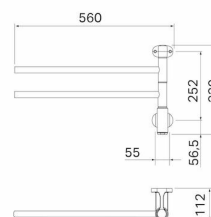

Pax Flex I 2/550, svängbar

Art. Nr 25-2015
SEG 9411188
RSK 8754373

- Svängbara armar på litet utrymme

**Flex I, 2 armar 560 mm individuellt svängbara.
20 W. Kromat stål.**

Teknisk data

Placering av produkt (installation)	Vägg
Max Watt (W)	20
Spänning 5v -400V	230V AC
Elförsörjningsfas	1-fas
Isolationsklass	II
Kapslingsklass (IP)	IP 44
Uteffekt elprodukter (W)	20
Bredd (mm)	560
Höjd (mm)	330
Djup (mm)	112
Material	Stål
Etim kod	EC003624

Måttskiss

Beskrivning

Flex I har 2 armar som är 560 mm långa. Armarna är individuellt svängbara och du kan vrida dem som du vill, antingen för att optimalt utnyttja torkmöjligheterna eller för att göra Flex I så liten som möjligt. Rören är raka, vilket gör det enkelt att hänga på och ta av dina handdukar.

Konstruktionen är mycket stabil med konsoler i metall. Flex I

är tillverkad i kromat stål och effekten är 20W.

Du kan få din Flex I i flera varianter. Välj mellan 2–6 armar som är individuellt svängbara i 180 grader, vilket betyder att du kan ha den både höger- och vänsterställd.