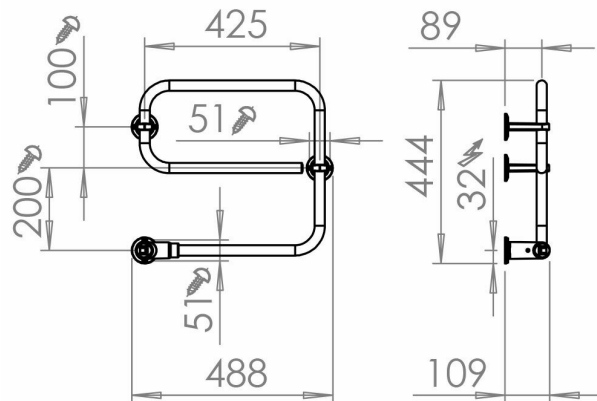

## Pax TR45 med sladd

Art. Nr 3506-7  
SEG 9411752  
RSK 8754571

- Tre storlekar
- Vändbara
- Låg energiförbrukning

TR45 med sladd och stickpropp. Rostfritt stål.  
Bredd 490 mm, höjd 445 mm. 30 W.

### Teknisk data

Placering av produkt (installation)	Vägg
Max Watt (W)	30
Spänning 5v -400V	230V AC
Elförsörjningsfas	1-fas
Isolationsklass	II
Kapslingsklass (IP)	IP 44
Bredd (mm)	488
Höjd (mm)	444
Djup (mm)	109
Material	Rostfritt stål, Plast
Plastmaterial specifikation	ABS
Etim kod	EC003624

## Beskrivning

Pax TR är med sin klassiska design och bockade rör enkel att använda. De finns med rostfria eller vitlackerade rör. De vrid- och flyttbara väggfästena låser på ett unikt sätt handdukstorken mot underlaget när du drar åt

montageskruvarna. De vridbara fästena gör det dessutom möjligt att placera kopplingshuset i valfritt hörn. Med en låg effekt (30–60 watt) förbrukar Pax TR-serien upp till 33 procent mindre el än jämförbara konkurrenter.