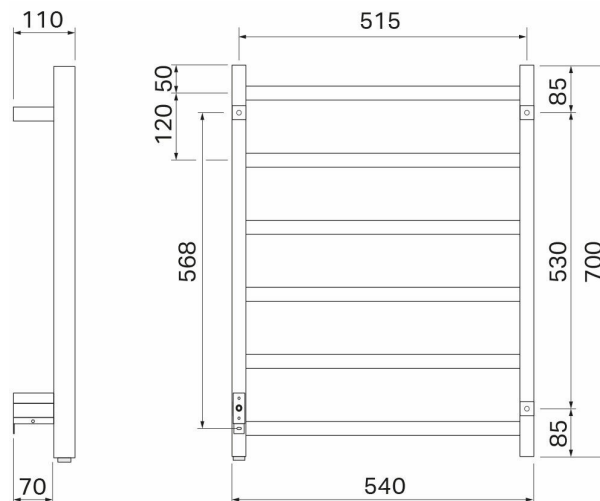

Pax Tango höger

Art. Nr 3707-3
SEG 9410558
RSK 8754034

- Design med raka linjer

Tango, rostfritt stål. Bredd 540 mm, höjd 700 mm. 50 W.

Teknisk data

Placering av produkt (installation)	Vägg
Max Watt (W)	50
Spänning 5v -400V	230V AC
Elförsörjningsfas	1-fas
Isolationsklass	I skall skyddsjordas
Kapslingsklass (IP)	IP 44
Bredd (mm)	540
Höjd (mm)	700
Djup (mm)	110
Material	Rostfritt stål
Miljömärkning	SundaHus, WEEE, REACH
Etim kod	EC003624

Måttskiss