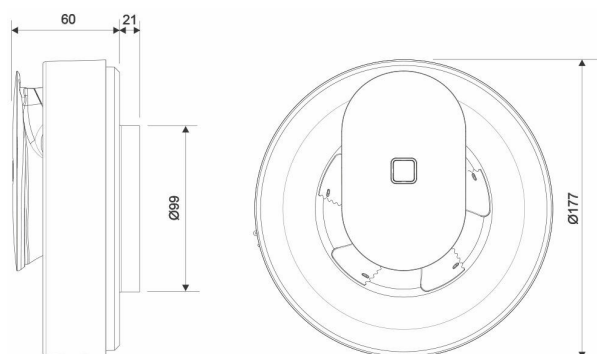

Pax Pax Levante 30

Art. Nr	1545-1
SEG	9302607
RSK	8751537

- Fukt- och ljussensor
- Separat 12V ingång
- Energisnål, 4W
- Enkel att installera och använda
- Tyst och effektiv

Pax Levante 30 är en badrumsfläkt med fukt- och ljussensor för dig som enkelt vill behavsreglera frånluftflödet. Finns hos din lokala elektriker

Funktioner

Fuktsensor, Ljussensor, Eftergångstimer, Tändtråd

Teknisk data

Placering av produkt (installation)	Horisontell, Vertikal
Maxtryck (Pa)	25
Kapacitet friblåsande Max (m³/h)	110
Ljudtrycknivå 3m dBA	20
Max Watt (W)	4
Spänning 5v -400V	12V DC, 100V AC, 110V AC, 230V AC
Elförsörjningsfas	1-fas
Isolationsklass	II
Typ av motor	EC
Kapslingsklass (IP)	IP 44
Kanal dimension nominal Ø (mm)	100
Bredd (mm)	177
Höjd (mm)	177
Djup (mm)	81
Material	Plast
Plastmaterial specefikation	ABS
Maximal omgivningstemperatur (°C)	50
Minimal omgivningstemperatur (°C)	0
Miljömärkning	WEEE, REACH
Etim kod	EC001141

Måttskiss