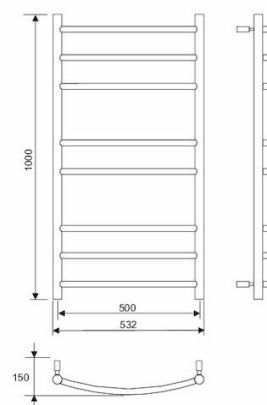

Pax Cello 530 x 1000

Art. Nr 24-4701
SEG 9411255
RSK 8684788

- Elegant med lätt välvda rör

Cello kombitorrk. Bredd 530 mm, höjd 1000 mm. Tillverkad i rostfritt polerat stål. 1/2-tums anslutning.

Teknisk data

| | |
|-------------------------------------|----------------|
| Placering av produkt (installation) | Vägg |
| Bredd (mm) | 530 |
| Höjd (mm) | 1000 |
| Djup (mm) | 150 |
| Material | Rostfritt stål |
| Etim kod | EC011023 |

Måttskiss

Cello 500x1000

Beskrivning

Cello har runda, välvda rör i smarta sektioner för extra bra torkförmåga.

Cello Kombitork fylls med vatten och värms via Pax Elpatron och/eller befintligt radiatorsystem (ej VVC).

Bredd: 530 mm

Höjd: 1000 mm

Yta: Blank

Material: Rostfritt stål

Anslutning: Nedtill i gavelrörer, höger/vänster

Levereras: ofylld med upphängningsbeslag, skruvar, pluggar, blindpluggar och avluftningsventil