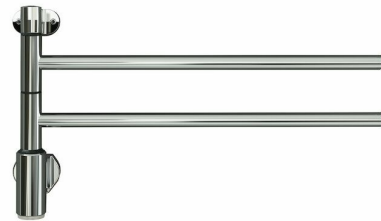

Pax UTGÅTT - Ersätts av 26-2010 - Flex I 2/550, svängbar, Momento II™

Art. Nr 25-2010
SEG 9411183
RSK 8754367

- Svängbara armar på litet utrymme
- Möjlighet till appstyrning via Momento II™

**Flex I, 2 armar 560 mm individuellt svängbara.
Momento II-timer med möjlighet till app-
styrning. 20 W. Kromat stål.**

Måttskiss

Beskrivning

Flex I har 2 armar som är 560 mm långa. Armarna är individuellt svängbara och du kan vrida dem som du vill, antingen för att optimalt utnyttja torkmöjligheterna eller för att göra Flex I så liten som möjligt. Rören är raka, vilket gör det enkelt att hänga på och ta av dina handdukar.

Konstruktionen är mycket stabil med konsoler i metall. Flex I är tillverkad i kromat stål och effekten är 20W.

Du kan få din Flex I i flera varianter. Välj mellan 2–6 armar som är individuellt svängbara i 180 grader, vilket betyder att

du kan ha den både höger- och vänsterställd.

Modellen levereras komplett med Momento II™-fäste för dolt el-montage placerat nedtill.

Den inbyggda Momento II™-timern kan styras via app eller manuellt. Via appen går det även att ställa effekt, sätta scheman för när handdukstorken skall värma och parkoppla med Pax Calima badrumsfläkt, då startar handdukstorken automatiskt när fläktens fuktsensor indikerar förhöjd nivå, exempelvis när du börjar duscha.