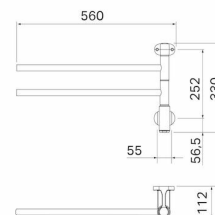

Pax UTGÅTT - Ersätts av 26-2010 - Flex I 2/550, svängbar, Momento II™

Art. Nr 25-2010
SEG 9411183
RSK 8754367

- Svängbara armar på litet utrymme
- Möjlighet till appstyrning via Momento II™

**Flex I, 2 armar 560 mm individuellt svängbara.
Momento II-timer med möjlighet till app-
styrning. 20 W. Kromat stål.**

Funktioner

Timer

Teknisk data

Placering av produkt (installation)	Vägg
Max Watt (W)	20
Spänning 5v -400V	230V AC
Elförsörjningsfas	1-fas
Isolationsklass	II
Trådlös möjlighet	Bluetooth LE
Kapslingsklass (IP)	IP 44
Uteffekt elprodukter (W)	20
Bredd (mm)	560
Höjd (mm)	330
Djup (mm)	112
Material	Stål
Etim kod	EC003624

Måttskiss

Beskrivning

Flex I har 2 armar som är 560 mm långa. Armarna är individuellt svängbara och du kan vrida dem som du vill, antingen för att optimalt utnyttja torkmöjligheterna eller för att göra Flex I så liten som möjligt. Rören är raka, vilket gör det enkelt att hänga på och ta av dina handdukar.

Konstruktionen är mycket stabil med konsoler i metall. Flex I är tillverkad i kromat stål och effekten är 20W.

Du kan få din Flex I i flera varianter. Välj mellan 2–6 armar som är individuellt svängbara i 180 grader, vilket betyder att