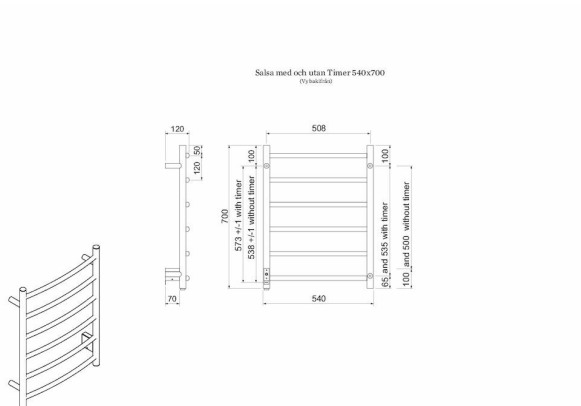

## Pax Salsa höger

Art. Nr 3707-1  
SEG 9410556  
RSK 8754032

- Modern med klassiskt intryck

**Salsa. Bredd 540 mm, höjd 700 mm. Rostfritt stål. 55 W.**

### Teknisk data

Placering av produkt (installation)	Vägg
Max Watt (W)	55
Spänning 5v -400V	230V AC
Elförsörjningsfas	1-fas
Isolationsklass	I skall skyddsjordas
Kapslingsklass (IP)	IP 44
Uteffekt elprodukter (W)	55
Bredd (mm)	540
Höjd (mm)	700
Djup (mm)	120
Material	Rostfritt stål
Miljömärkning	SundaHus, WEEE, REACH
Etim kod	EC003624

## Beskrivning

Salsa, Stegmodell med runda rör som är lätt böjda. Salsa är tillverkad av rostfritt stål vilket gör torken till en prisvärd och funktionell klassiker i modern tappning. Av- och på-

funktion, 55 Watt, bredd 540mm, höjd 700mm. Dold elmontering, sladd och stickpropp finns som tillbehör. Salsa finns även i version med timer.