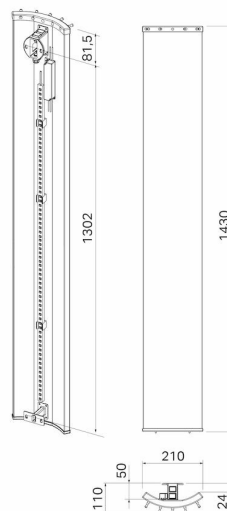

Pax Velvet 1430 silver, LED-list

Art. Nr	22-3508
SEG	9412221
RSK	8755310

- Unik designtork med eller utan LED-belysning

Velvet, el-handdukstork producerad i aluminium. Höjd 1430 mm, bredd 210 mm. Silver med kromade krokar. Med LED. 115 W.

Teknisk data

Placering av produkt (installation)	Vägg
Max Watt (W)	115
Spänning 5v -400V	230V AC
Elförsörjningsfas	1-fas
Isolationsklass	I skall skyddsjordas
Kapslingsklass (IP)	IP 44
Uteffekt elprodukter (W)	115
Bredd (mm)	210
Höjd (mm)	1430
Djup (mm)	110
Material	Aluminum
Miljömärkning	WEEE, REACH
Etim kod	EC003624

Måttskiss

Beskrivning

Velvet är en designad handdukstork med en mjukt välvd profil i aluminium. Velvet finns med en diskret LED-belysning som framhäver dess unika former. Nattetid blir

den till en praktisk nattlampa. Velvet finns i fyra standardfärger: silver, champagne, svart eller högblank vit.