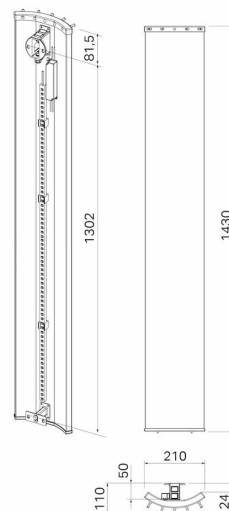

Pax Velvet 1430 svart, LED-list

Art. Nr 22-3510
SEG 9412223
RSK 8755312

- Unik designtork med eller utan LED-belysning

Velvet, el-handdukstork producerad i aluminium. Höjd 1430 mm, bredd 210 mm. Svart med kromade krokar. Med LED. 115 W.

Teknisk data

Placering av produkt (installation)	Vägg
Max Watt (W)	115
Spänning 5v -400V	230V AC
Elförsörjningsfas	1-fas
Isolationsklass	I skall skyddsjordas
Kapslingsklass (IP)	IP 44
Uteffekt elprodukter (W)	115
Bredd (mm)	210
Höjd (mm)	1430
Djup (mm)	110
Material	Aluminium
Miljömärkning	WEEE, REACH
Etim kod	EC003624

Måttskiss

Beskrivning

Velvet är en designad handdukstork med en mjukt välvd profil i aluminium. Velvet finns med en diskret LED-belysning som framhäver dess unika former. Nattetid blir

den till en praktisk nattlampa. Velvet finns i fyra standardfärger: silver, champagne, svart eller högblank vit.