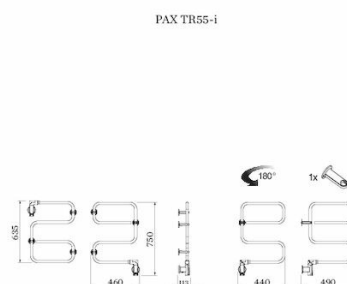

Pax TR55-i, fast/svängbar, Momento II™

Art. Nr 3516-5
SEG 9411122
RSK 8754348

- Vägghast eller svängbar, du väljer

TR55-i, fast/svängbar. Momento II™. Bredd 460 mm, höjd 750mm. Kromat stål. 40 W.

Funktioner

Timer

Teknisk data

Placering av produkt (installation)	Vägg
Max Watt (W)	40
Spänning 5v -400V	230V AC
Elförsörjningsfas	1-fas
Isolationsklass	II
Trådlös möjlighet	Bluetooth LE
Kapslingsklass (IP)	IP 44
Uteffekt elprodukter (W)	40
Bredd (mm)	460
Höjd (mm)	750
Djup (mm)	113
Material	Stål
Etim kod	EC003624

Måttskiss

Beskrivning

TR-i torkarna är svängbara vilket ger flera möjligheter. Du väljer själv om du vill ha den fast eller svängbar. Välj mellan tre bredder: 460 mm, 500 mm eller 730 mm; alla har höjden 750 mm.

För fast montage mot vägg monteras den med det extra väggfästet som medföljer. Handdukstorkarna är vändbara och kan installeras med elanslutningen i valfritt hörn, vilket gör TR-i lättplacerad i alla miljöer.