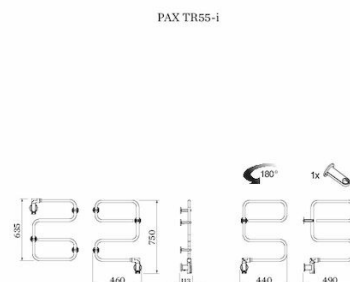

Pax UTGÅTT - Ersätts av 3517-5 - TR55-i, fast/svängbar, Momento II™

Art. Nr 3516-5
SEG 9411122
RSK 8754348

- Vägghast eller svängbar, du väljer

TR55-i, fast/svängbar. Momento II™. Bredd 460 mm, höjd 750mm. Kromat stål. 40 W.

Funktioner

Timer

Teknisk data

Placering av produkt (installation)	Vägg
Max Watt (W)	40
Spänning 5v -400V	230V AC
Elförsörjningsfas	1-fas
Isolationsklass	II
Trådlös möjlighet	Bluetooth LE
Kapslingsklass (IP)	IP 44
Uteffekt elprodukter (W)	40
Bredd (mm)	460
Höjd (mm)	750
Djup (mm)	113
Material	Stål
Etim kod	EC003624

Måttskiss

Beskrivning

TR-i torkarna är svängbara vilket ger flera möjligheter. Du väljer själv om du vill ha den fast eller svängbar. Välj mellan tre bredder: 460 mm, 500 mm eller 730 mm; alla har höjden 750 mm.

För fast montage mot vägg monteras den med det extra väggfästet som medföljer. Handdukstorkarna är vändbara och kan installeras med elanslutningen i valfritt hörn, vilket gör TR-i lättplacerad i alla miljöer.