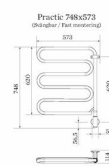

Pax Practic, fast/svängbar, Momento II™

Art. Nr 25-3200
SEG 9411194
RSK 8754379

- Fast eller svängbar
- Praktisk och smidig
- Momento II™-timer

Practic el-handdukstork. Bredd 570 mm, höjd 750 mm. Momento II™. Kromat stål. 60 W.

Funktioner

Timer

Teknisk data

Placering av produkt (installation)	Vägg
Max Watt (W)	60
Spänning 5v -400V	230V AC
Elförsörjningsfas	1-fas
Isolationsklass	II
Trådlös möjlighet	Bluetooth LE
Kapslingsklass (IP)	IP 44
Uteffekt elprodukter (W)	60
Bredd (mm)	573
Höjd (mm)	750
Djup (mm)	114
Material	Stål
Etim kod	EC003624

Måttskiss

Beskrivning

Practic är en prisvärd handdukstork med praktisk konstruktion. Tack vare att den är bockad i djupled hänger handdukarna fritt vilket minskar torktiden.

Practic levereras med ett extra väggfäste så att du själv kan bestämma om den ska kunna svängas ut mot rummet och monteras i svängbart utförande eller om den ska monteras fast med det extra väggfästet mot väggen.

Kromat stål, 570 mm bred, 750 mm hög, 60 watt.

Den inbyggda Momento II™-timern kan styras manuellt eller via app. I appen går det även att ställa effekt, sätta scheman för när handdukstorken skall värma och parkoppla med Pax Calima badrumsfläkt. Då startar handdukstorken automatiskt när fläktens fuktsensor indikerar förhöjd nivå, exempelvis när du börjar duscha.