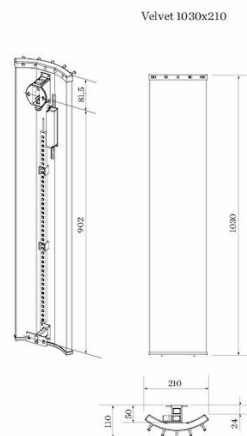

Pax Velvet 1030 champagne, LED-list

Art. Nr 22-3506
SEG 9412219
RSK 8755308

- Unik designtork med eller utan LED-belysning

Velvet, el-handdukstork producerad i aluminium. Höjd 1030 mm, bredd 210 mm. Champagne med kromade krokar. Med LED. 85 W.

Teknisk data

Placering av produkt (installation)	Vägg
Max Watt (W)	85
Spänning 5v -400V	230V AC
Elförsörjningsfas	1-fas
Isolationsklass	I skall skyddsjordas
Kapslingsklass (IP)	IP 44
Uteffekt elprodukter (W)	85
Material	Aluminium
Miljömärkning	WEEE, REACH
Etim kod	EC003624

Måttskiss