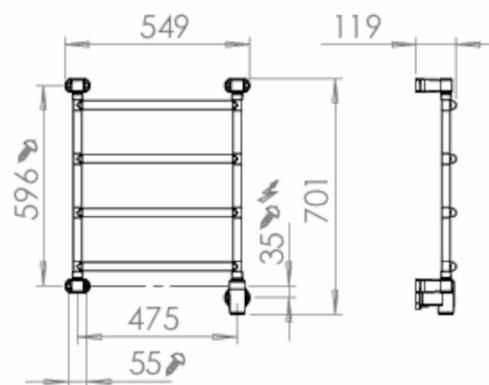

Pax Blues 4/550, Momento II™

Art. Nr 3525-4
SEG 9411746
RSK 8754565

- Mjuka linjer med runda, välvda rör

Blues smal 4-steg. Momento II™. Bredd 550 mm, höjd 710 mm. Rostfritt stål. 40 W.

Funktioner

Timer, Repetitiv timer, Effektreglering

Teknisk data

Placering av produkt (installation)	Vägg
Max Watt (W)	40
Spänning 5v -400V	230V AC
Elförsörjningsfas	1-fas
Isolationsklass	II
Trådlös möjlighet	Bluetooth LE
Kapslingsklass (IP)	IP 44
Bredd (mm)	549
Höjd (mm)	701
Djup (mm)	119
Material	Rostfritt stål, Plast
Plastmaterial specifikation	ABS
Etim kod	EC003624

Måttskiss

Mått i mm.

MS00044-A

Beskrivning

Blues ger ett mjukt intryck med sina runda välvda rör. Välj mellan två bredder: 550 mm och 700 mm, och tre olika höjder: 710 mm, 1030 mm och 1350 mm.

Konstruktionen är i rostfritt stål. Blues levereras komplett med Momento II™-fäste för dolt el-montage placerat nedtill till höger.