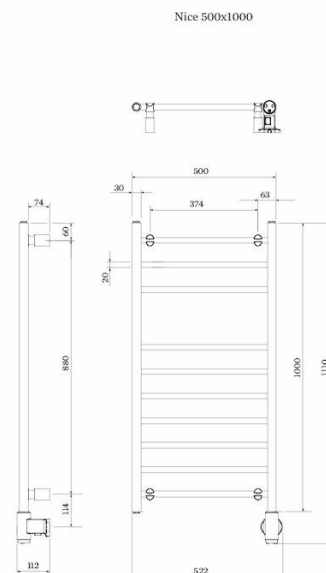

Pax Nice 500 x 1000

Art. Nr 0500/1000/RRC
SEG 9410099
RSK 8759310

- Lättplacerad stege med runda rör

Nice kombitorrk. Bredd 500 mm, höjd 1000 mm.
Tillverkad i kromat stål. 1/2-tums anslutning.

Teknisk data

Placering av produkt (installation)	Vägg
Bredd (mm)	500
Höjd (mm)	1000
Djup (mm)	112
Material	Stål
Etim kod	EC011023

Måttskiss

Beskrivning

Nice är en klassisk modell. Den är lättplacerad tack vare sin enkla och stilrena design i praktiskt format. Nice passar lika bra i sommarstugan som i badrummet i stan.

Nice kombitorrk fylls med vatten och värms via Pax Elpatron och/eller befintligt radiatorsystem (ej VVC).

Bredd: 500 mm

Höjd: 1000 mm

Yta: Krom

Material: Stål

Anslutning: Nedtill höger/vänster

Levereras: Ofylld med upphängningsbeslag, skruvar, pluggar, blindpluggar och avluftningsventil