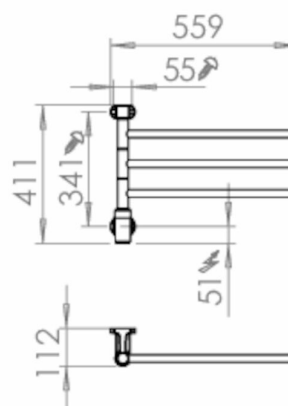

Pax Flex I 3/550, svängbar, Momento II™

Art. Nr 26-2011
SEG 9411727
RSK 8754546

- Svängbara armar på litet utrymme
- Möjlighet till appstyrning via Momento II™

**Flex I, 3 armar 560 mm individuellt svängbara.
Momento II-timer med möjlighet till app-
styrning. 30 W. Rostfritt stål.**

Funktioner

Timer, Repetitiv timer, Effektreglering

Teknisk data

Placering av produkt (installation)	Vägg
Max Watt (W)	30
Spänning 5v -400V	230V AC
Elförsörjningsfas	1-fas
Isolationsklass	II
Trådlös möjlighet	Bluetooth LE
Kapslingsklass (IP)	IP 44
Bredd (mm)	559
Höjd (mm)	411
Djup (mm)	112
Material	Rostfritt stål, Plast
Plastmaterial specifikation	ABS
Etim kod	EC003624

Måttskiss

Mått i mm.
MS00034-A

Beskrivning

Flex I har 3 armar som är 560 mm långa. Handdukstorken har mycket goda torkegenskaper. Armarna är individuellt svängbara och du kan vrida dem som du vill, antingen för att optimalt utnyttja torkmöjligheterna eller för att göra Flex I så liten som möjligt. Flex I är tillverkad i rostfritt stål och effekten är 30 watt. Handdukstorken går att montera höger eller vänsterställd.