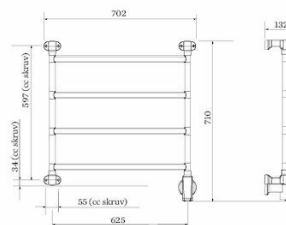

Pax Blues-i bred 4-steg, Momento II™

Art. Nr 3524-4
SEG 9411209
RSK 8754391

- Mjuka linjer med runda, välvda rör

Blues-i bred 4-steg. Momento II™. Bredd 700 mm, höjd 710 mm. Kromat stål. 55 W.

Funktioner

Timer

Teknisk data

Placering av produkt (installation)	Vägg
Max Watt (W)	55
Spänning 5v -400V	230V AC
Elförsörjningsfas	1-fas
Isolationsklass	II
Trådlös möjlighet	Bluetooth LE
Kapslingsklass (IP)	IP 44
Uteffekt elprodukter (W)	55
Bredd (mm)	700
Höjd (mm)	710
Djup (mm)	118
Material	Stål
Etim kod	EC003624

Måttskiss

Blues-i 4steg, 710x702

Beskrivning

Blues-i ger ett mjukt intryck med sina runda välvda rör. Välj mellan två bredder: 550 mm och 700 mm, och tre olika höjder: 710 mm, 1030 mm och 1350 mm.

Konstruktionen i kromat stål är mycket stabil med konsoler i metall. Blues-i levereras komplett med Momento II™-fäste för dolt el-montage placerat nedtill till höger.