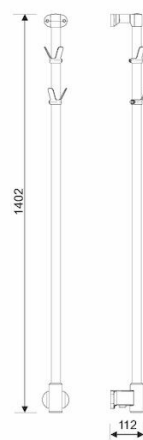

Pax UTGÅTT - Limbo, vit/krom, Momento II™

Art. Nr 3550-2
SEG 9411111
RSK 8754340

- Lättplacerad på liten yta
- Möjlighet till appstyrning via Momento II™

Limbo el-handdukstork. Höjd 1400 mm. Vitt stål,
två kromade krokar. Momento II™. 24 W.

Funktioner

Timer

Teknisk data

Placering av produkt (installation)	Vägg
Max Watt (W)	24
Spänning 5v -400V	230V AC
Elförsörjningsfas	1-fas
Isolationsklass	II
Trådlös möjlighet	Bluetooth LE
Kapslingsklass (IP)	IP 44
Uteffekt elprodukter (W)	24
Bredd (mm)	50
Höjd (mm)	1400
Djup (mm)	112
Material	Stål
Miljömärkning	WEEE, REACH
Etim kod	EC003624

Måttskiss

Limbo 112x1402

Beskrivning

Limbo är en elektrisk handdukstork med en slimmad och diskret design. Torken mäter endast 5 x 140 cm, vilket gör den mycket lättplacerad.

Välj mellan vit, krom eller svart utförande.