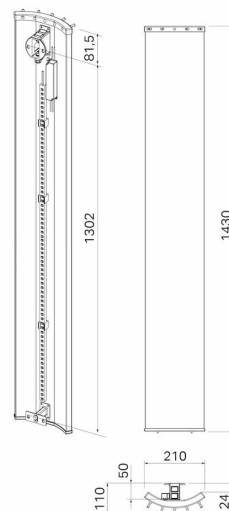

## Pax Velvet 1430 champagne, LED-list

Art. Nr 22-3512  
SEG 9412225  
RSK 8755314

- Unik designtork med eller utan LED-belysning

**Velvet, el-handdukstork producerad i aluminium. Höjd 1430 mm, bredd 210 mm. Champagne med kromade krokar. Med LED. 115W.**

### Teknisk data

Placering av produkt (installation)	Vägg
Max Watt (W)	115
Spänning 5v -400V	230V AC
Elförsörjningsfas	1-fas
Isolationsklass	I skall skyddsjordas
Kapslingsklass (IP)	IP 44
Uteffekt elprodukter (W)	115
Bredd (mm)	210
Höjd (mm)	1430
Djup (mm)	110
Material	Aluminium
Etim kod	EC003624

## Beskrivning

Velvet är en designad handdukstork med en mjukt välvd profil i aluminium. Velvet finns med en diskret LED-belysning som framhäver dess unika former. Nattetid blir

den till en praktisk nattlampa. Velvet finns i fyra standardfärger: silver, champagne, svart eller högblank vit.