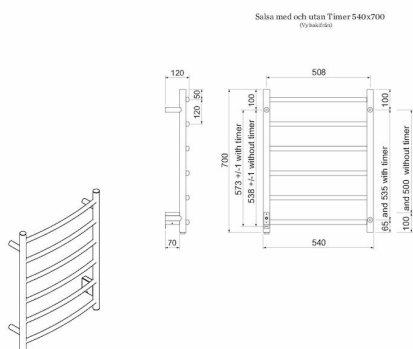

Pax Salsa timer höger

Art. Nr 3708-1
SEG 9411114
RSK 8754345

- Modern med klassiskt intryck

**Salsa, timer. Bredd 540 mm, höjd 700 mm.
Rostfritt stål. 55W.**

Funktioner

Timer

Teknisk data

Placering av produkt (installation)	Vägg
Max Watt (W)	55
Spänning 5v -400V	230V AC
Elförsörjningsfas	1-fas
Isolationsklass	I skall skyddsjordas
Kapslingsklass (IP)	IP 44
Uteffekt elprodukter (W)	55
Bredd (mm)	540
Höjd (mm)	700
Djup (mm)	120
Material	Rostfritt stål
Miljömärkning	WEEE, REACH
Etim kod	EC003624

Måttskiss

Beskrivning

Salsa, stegmodell med runda rör som är lätt böjda. Salsa är tillverkad av rostfritt stål vilket gör torken till en prisvärd och funktionell klassiker i modern tappning.

Med timer, Engångstimer 1-12 timmar eller repeterbar timer 1-12 timmar, 55 watt, bredd 540 mm, höjd 700 mm. Dold elmontering, sladd och stickpropp finns som tillbehör. Salsa finns även i version med enbart av/på funktion.