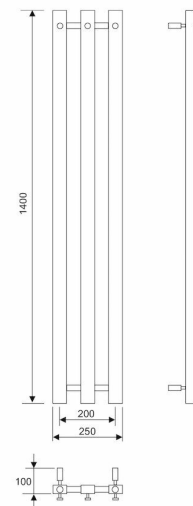

Pax Mandolin 3, 250 x 1400

Art. Nr 24-4206
SEG 9411228
RSK 8684779

- Snygg i kök, hall, badrum och sovrum

Mandolin kombitorrk. Bredd 250 mm, höjd 1400 mm. Rostfritt polerat stål. 1/2-tums anslutning.

Teknisk data

Placering av produkt (installation)	Vägg
Bredd (mm)	250
Höjd (mm)	1400
Djup (mm)	100
Material	Rostfritt stål
Etim kod	EC011023

Måttskiss