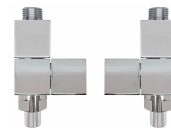

**Radiatorventil
fyrkant, vinkel**

Art. Nr 8332-3