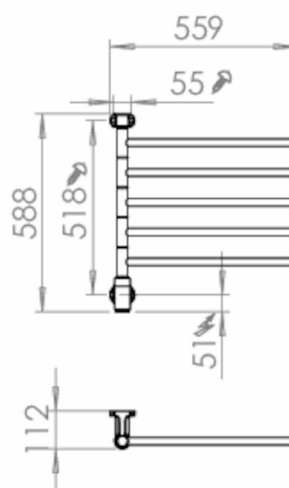

Pax Flex I 5/550, svart, svängbar, Momento II™

Art. Nr 26-2023
SEG 9411739
RSK 8754558

- Svängbara armar på litet utrymme
- Möjlighet till appstyrning via Momento II™
- Mattsvart utförande

Flex I, 5 armar 560 mm individuellt svängbara.
Momento II timer med möjlighet till app-
styrning. 50W. Mattsvart

Funktioner

Timer, Repetitiv timer, Effektreglering

Teknisk data

Placering av produkt (installation)	Vägg
Max Watt (W)	50
Spänning 5v -400V	230V AC
Elförsörjningsfas	1-fas
Isolationsklass	II
Trådlös möjlighet	Bluetooth LE
Kapslingsklass (IP)	IP 44
Bredd (mm)	559
Höjd (mm)	588
Djup (mm)	112
Material	Stål, Plast
Plastmaterial specifikation	ABS
Etim kod	EC003624

Måttskiss

Mått i mm.
MS00036-B

Beskrivning

Flex I i mattsvart utförande, har 5 armar som är 560 mm långa. Armarna är individuellt svängbara och du kan vrida dem som du vill, antingen för att optimalt utnyttja torkmöjligheterna eller för att göra Flex I så liten som möjligt. Rören är raka, vilket gör det enkelt att hänga på och ta av dina handdukar.

Flex I är tillverkad i lackat stål och effekten är 50W.

Du kan få din Flex I i flera varianter. Välj mellan 2–6 armar som är individuellt svängbara i 180 grader, vilket betyder att

du kan ha den både höger- och vänsterställd.