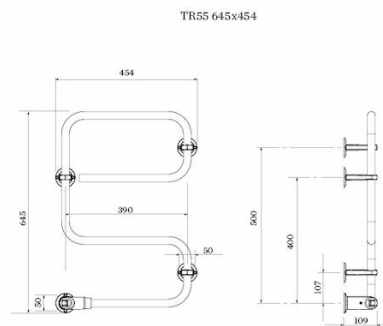

## Pax TR55 objekt, krom

Art. Nr 3504-8  
SEG 9412888  
RSK 8757837

- Fyra storlekar
- Vändbara
- Låg energiförbrukning

**TR55 objekt. Kromat stål. Bredd 454 mm, höjd 645 mm. 40 W.**

### Teknisk data

Placering av produkt (installation)	Vägg
Max Watt (W)	38
Spänning 5v -400V	230V AC
Elförsörjningsfas	1-fas
Isolationsklass	II
Kapslingsklass (IP)	IP 44
Uteffekt elprodukter (W)	38
Bredd (mm)	454
Höjd (mm)	645
Djup (mm)	109
Material	Stål
Etim kod	EC003624

## Beskrivning

Pax TR är med sin klassiska design och bockade rör enkel att använda. De finns med kromade eller vitlackerade rör. De vrid- och flyttbara väggfästena låser på ett unikt sätt handdukstorken mot underlaget när du drar åt

montageskruvarna. De vridbara fästena gör det dessutom möjligt att placera kopplingshuset i valfritt hörn. Med en låg effekt (30–60 watt) förbrukar Pax TR-serien upp till 33 procent mindre el än jämförbara konkurrenter.